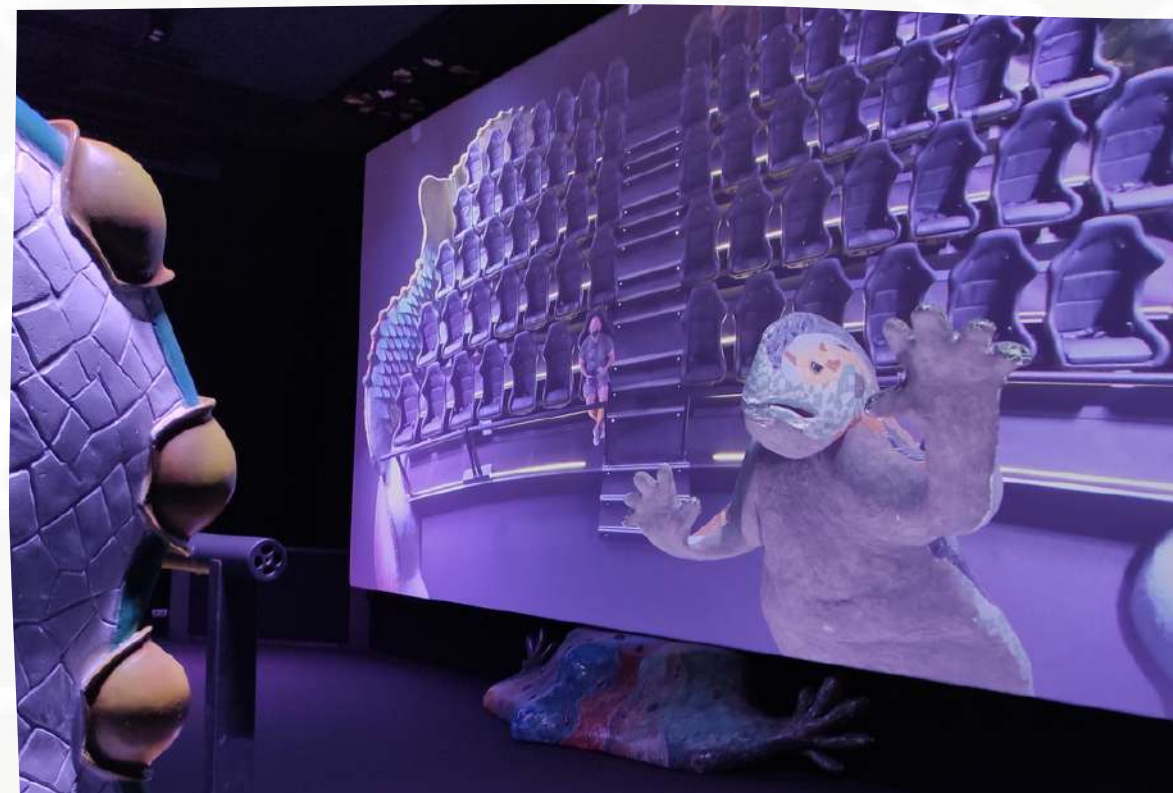

PROPOSTA EDUCATIVA

G EXPERIÈNCIA

curs 2022 - 2023

QUÈ ÉS G EXPERIÈNCIA?

Gaudí Experiència és un actiu cultural que ofereix una forma diferent i única de conèixer Gaudí i la seva obra, gràcies a la tecnologia audiovisual més innovadora.

PROJECCIONS 4D I REALITAT AUGMENTADA

Al nostre cinema, l'alumnat experimentarà el món màgic del genial arquitecte català Antoni Gaudí mitjançant els audiovisuals en 4D i RA.

Gràcies als efectes visuals, el so envoltant i les butaques en moviment, els i les alumnes descobriran en primera persona la manera en què la natura va inspirar l'obra d'Antoni Gaudí.

Les projeccions comencen cada 30 minuts ininterrompudament, i la sala de cinema té capacitat per a 70 persones, cosa que permet l'acollida de dos grups classe al mateix temps sense problema.

MURS INTERACTIUS I MAQUETES

3. VISITA LLIURE

DESCOBRIU G EXPERIÈNCIA AL VOSTRE AIRE

Contingut:

- Projectió de l'audiovisual que ens presenta els edificis més importants de Gaudí.
- Manipulació dels murs interactius per descobrir la seva obra arquitectònica i la decoració dels edificis.
- Observació de maquetes per entendre alguns edificis com ara l'hotel Attraction que el català havia projectat sobre l'illa de Manhattan, a Nova York i la del Park Güell.
- Per a la mainada, manipulació de tauletes amb jocs sobre l'univers creatiu de Gaudí.