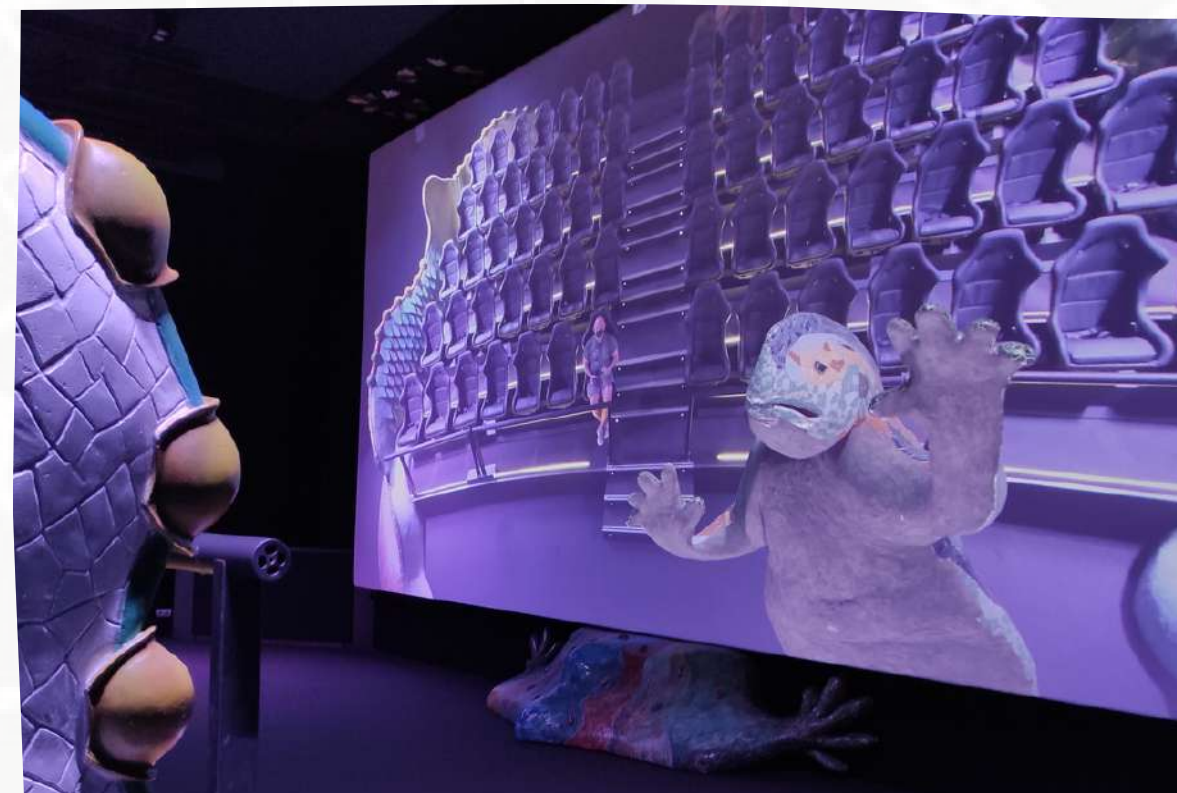

PROPUESTA EDUCATIVA

G EXPERIÈNCIA

curso 2021 - 2022

QUÉ ES G EXPERIÈNCIA?

Gaudí Experiència es un activo cultural que ofrece una forma diferente y única de conocer a Gaudí y su obra, gracias a la tecnología audiovisual más innovadora.

PROYECCIONES 4D Y REALIDAD AUMENTADA

En nuestra sala de cine, el alumnado experimentará el mundo mágico del genial arquitecto catalán Antoni Gaudí mediante los audiovisuales en 4D y RA.

Gracias a los efectos visuales, el sonido envolvente y las butacas en movimiento, alumnos y alumnas descubrirán en primera persona el modo en qué la naturaleza inspiró la obra de Antoni Gaudí.

Las proyecciones empiezan cada 30 minutos ininterrumpidamente, y la sala de cine tiene capacidad para 70 personas, de modo que permite acoger a dos grupos clase al mismo tiempo sin problema.

MUROS INTERACTIVOS Y MAQUETAS

3. VISITA LIBRE

DESCUBRID G EXPERIÈNCIA A VUESTRO AIRE

Contenido:

- Proyección del audiovisual que nos presenta los edificios más importantes de Gaudí.
- Manipulación de los muros interactivos para descubrir su obra arquitectónica y la decoración de sus edificios, así como proyectos no realizados.
- Observación de maquetas para entender algunos edificios como el hotel Attraction, que el arquitecto proyectó sobre la isla de Manhattan, en Nueva York, y el Park Güell.
- Manipulación de tablets con juegos sobre el universo creativo de Gaudí.